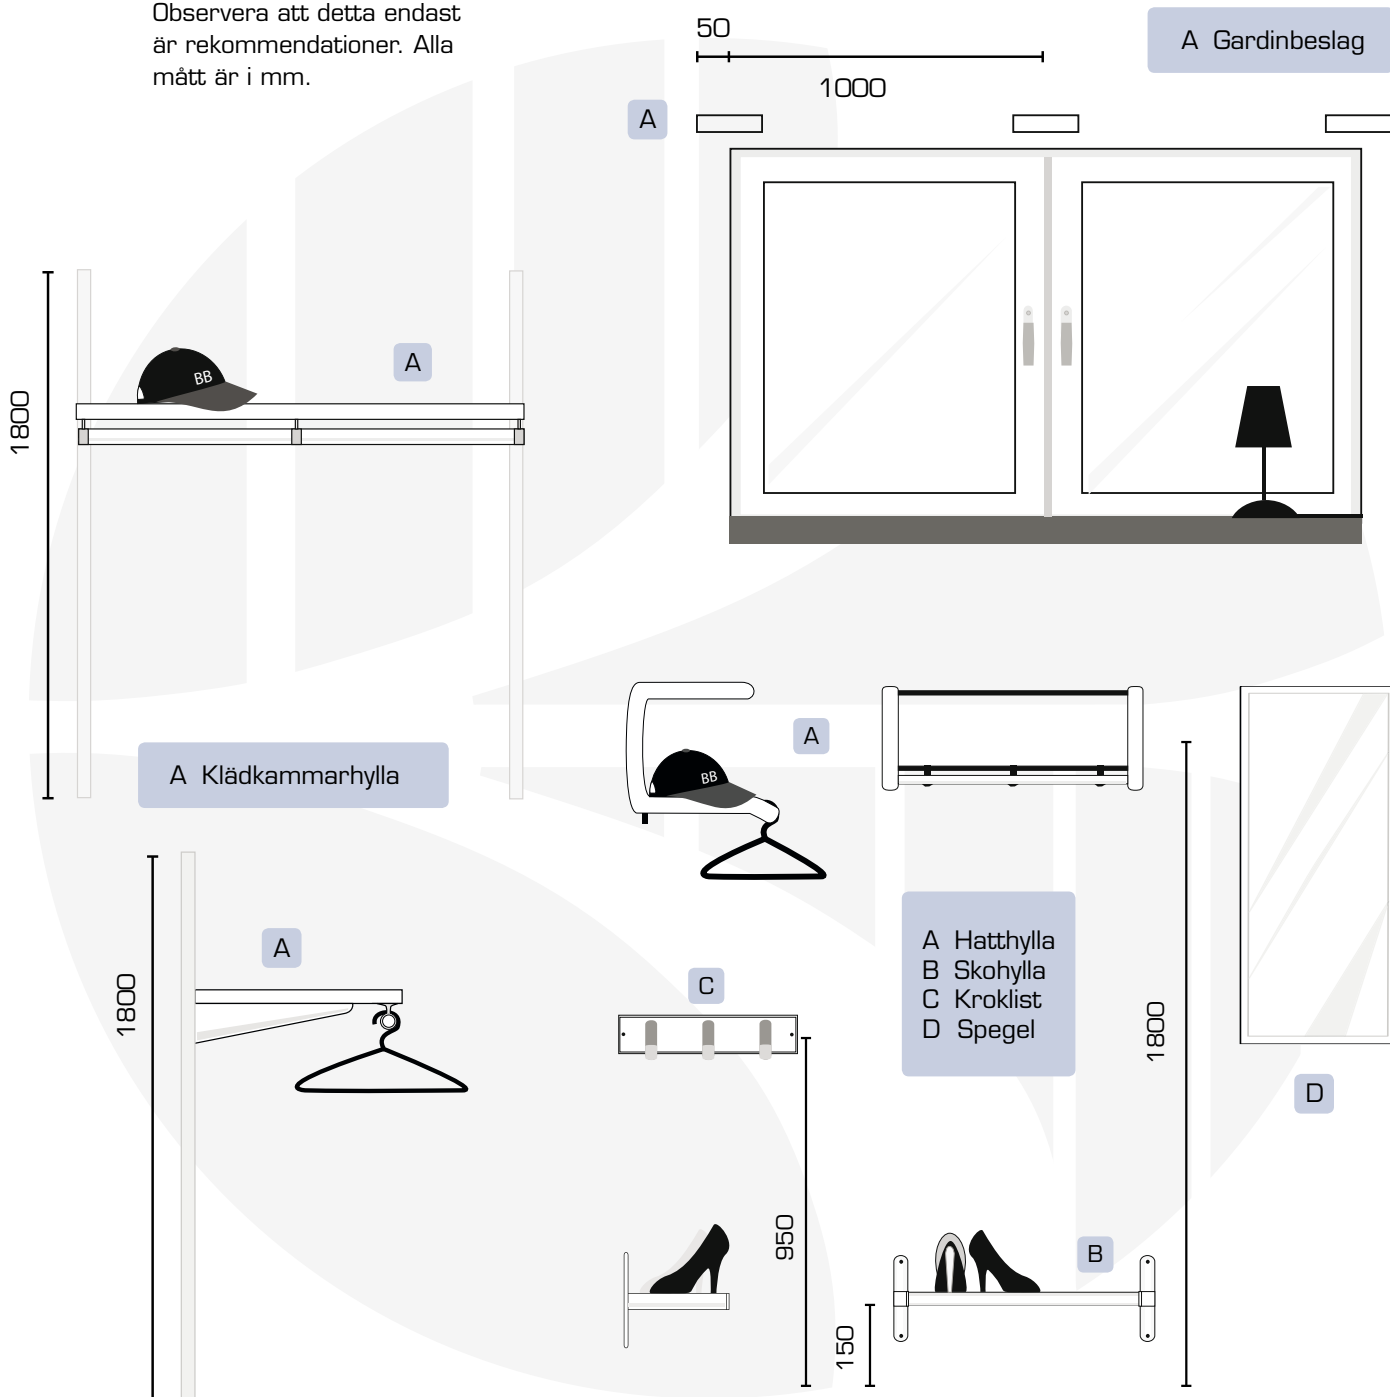

MONTAGEHÖJDER KAPPRUM, KLÄDKAMMARE & GARDINSTÅNG

Observera att detta endast är rekommendationer. Alla mått är i mm.

BYGGBESLAG

Box 546
651 12 Karlstad

Telefon: 020-221 221
Mejl: info@byggbeslag.se

www byggbeslag.se