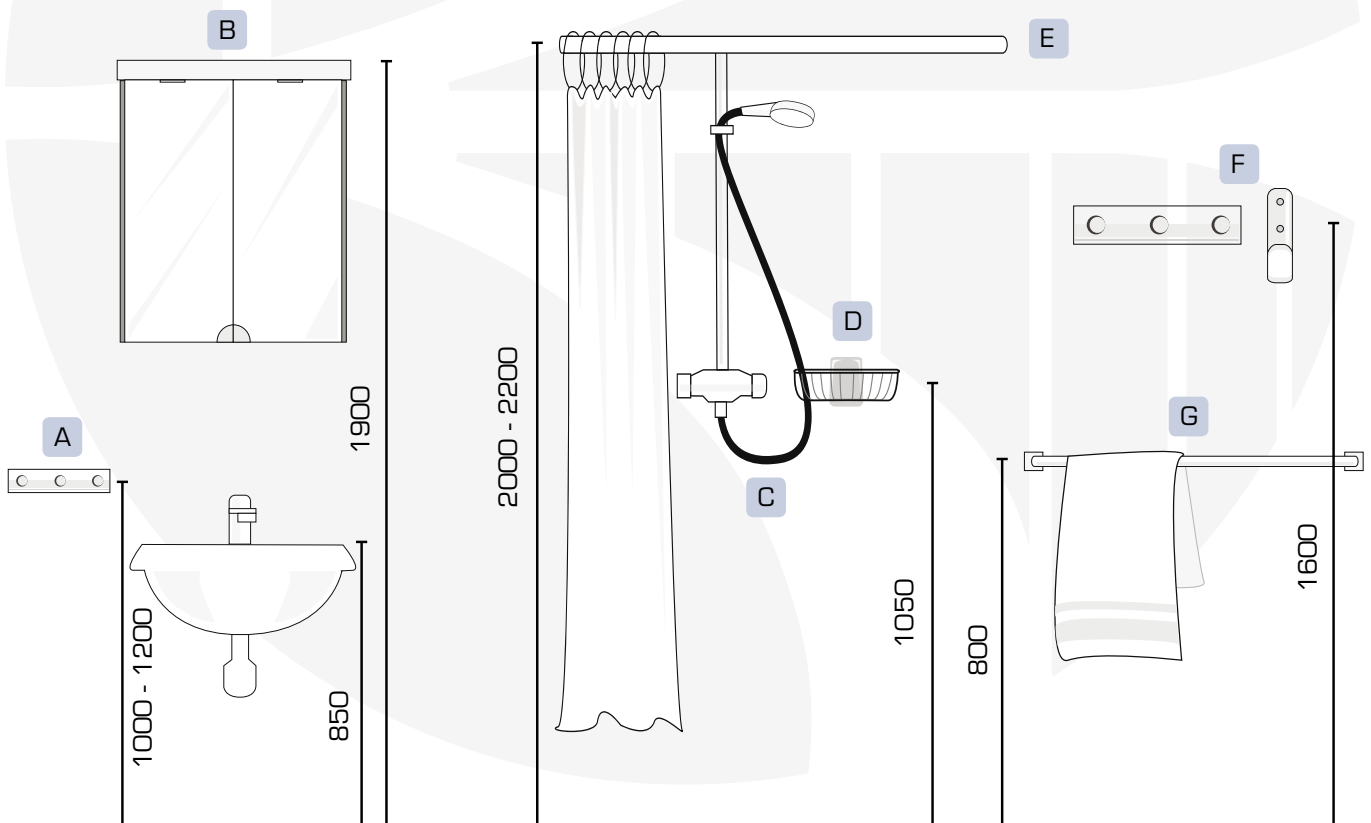

MONTAGEHÖJDER BADRUM BOSTADSMILJÖ

Observera att detta endast är rekommendationer.
Alla mått är i mm.

A Tvättställning B Stödhandtag

A Handdukskrok
B Badrumsskåp
C Duschset
D badlakanstäng
E Duschstång
F Klädkrok
G Badlakanstäng