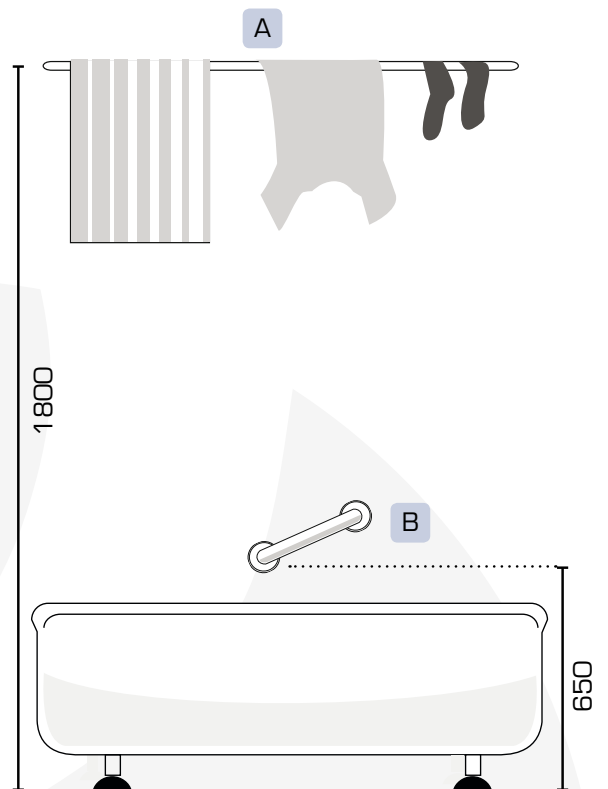

MONTAGEHÖJDER BADRUM BOSTADSMILJÖ

Observera att detta endast är rekommendationer.
Alla mått är i mm.

A Tvättställning B Stödhandtag

A Handdukskrok
B Badrumsskåp
C Duschset
D badlakanstäng
E Duschstång
F Klädkrok
G Badlakanstäng